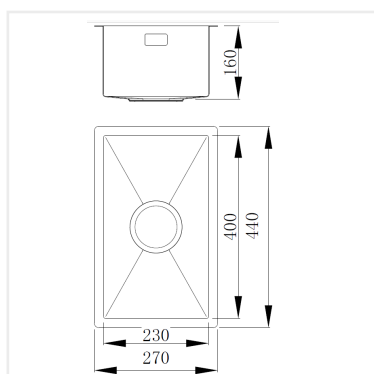

**PRODUKTBESKRIVNING:**

En kraftig diskåda i 1,2 mm rostfritt stål med borstad yta och kryssknäckt botten.

Levereras med vattenlås, korgventil och bräddavloppsanslutning.

SKÅPSTORLEK:

300 mm

MÅTT:

Ytermått:	270 x 440 mm
Innermått:	230 x 400 mm
Djup:	160 mm
Invändig hörnradie:	5 mm
Utvändig hörnradie:	10 mm
Materialtjocklek:	1,2 mm

**MONTERINGSSÄTT:**

Inbyggnad

Undermontering

Underlimning

Planlimning

PRODUKTINFORMATION:

Edge 230 Svart är en rostfri diskåda ytbelagd med en metod (Physical Vapor Deposition, PVD) som är skapad för framställning av metallbaserade hårda beläggningar med partiellt joniserad metallånga. Denna process sker i en vacuum kammare. Varje diskåda har ett unikt utseende och färgavvikelser från bild och prover kan förekomma